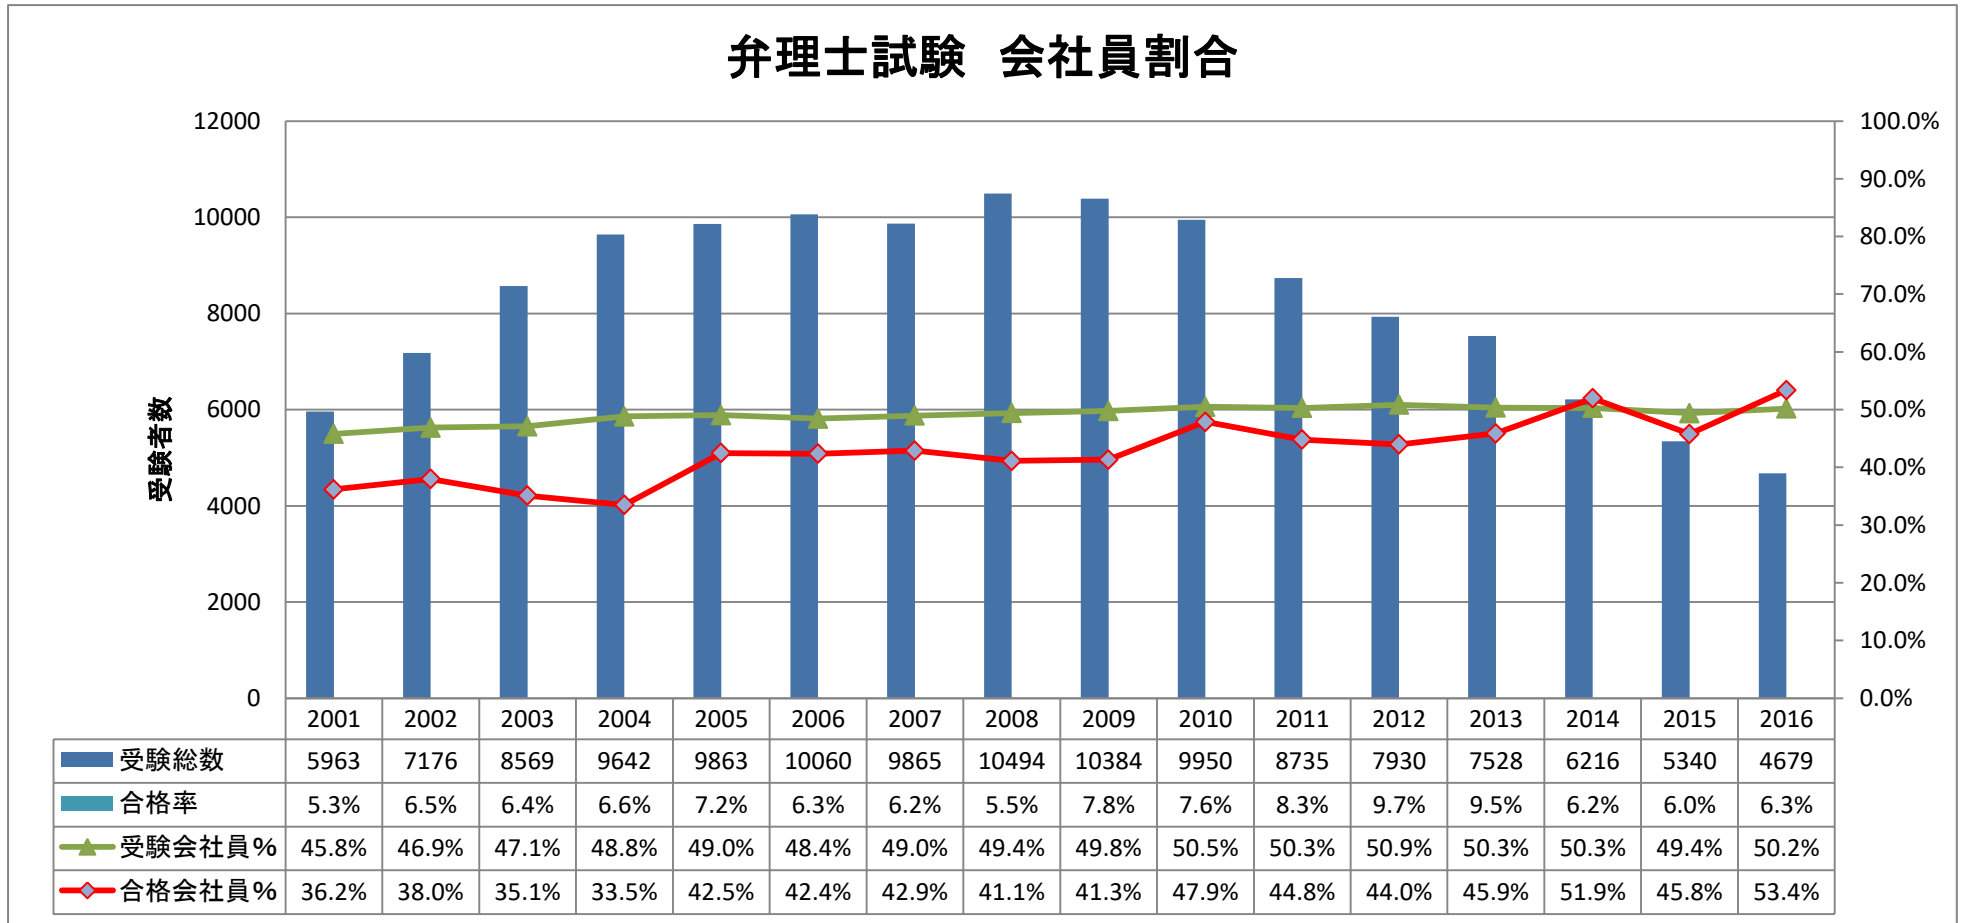

弁理士試験受験者における会社員の推移 (2001年～2016年)

(注1) 組織内弁理士協会調べ (2017年6月)